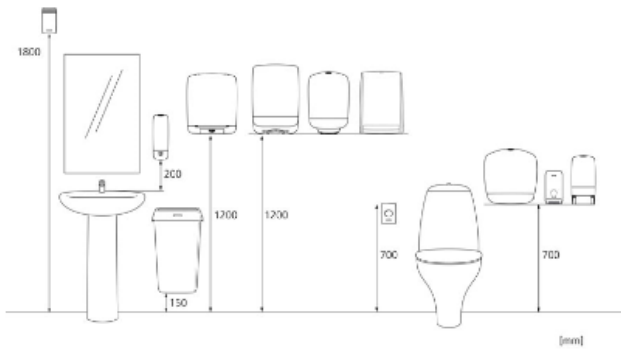

x 309 mm

y 160 mm

z 450 mm

1

1,986 kg

6414300090168

Kuljetuslava

x 800 mm

y 1125 mm

z 1200 mm

35

94,66 kg

6414300090175

Mitat ja asennuskorkeus

Oheistuotteet

345152
Katrin Classic Hand
Towel One Stop L2