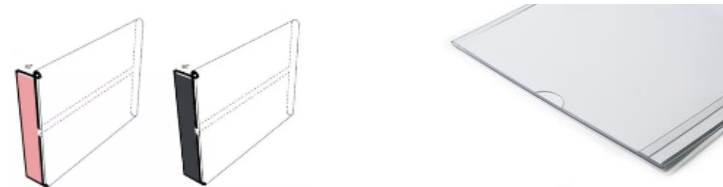

Käytäväopaste A5 pysty

185719 itseliimautuva – 187219 magneettinen

- Selkeät ja näkyvät käytäväkyltit kuormalavojen käytävien, hyllyosastojen, varastotilojen, wc-tilojen yms. merkitsemistä varten helpottavat ja selkeyttävät suunnistamista varastossa tai tuotantolaitoksessa.
- Tämä tukeva PET-muovikyltti suojaa sisäkettä pölyltä.
- Sisäkkeen voi tehdä ilmaisesta Duraprint-työkalusta saatavien mallien avulla, ja se on helppo vaihtaa takaosaan leikatun peukalokolon ansiosta.
- Kyltti on suorakulmainen ja se näkyy selvästi molemmilta puolilta.
- **185719** Helppo kiinnittää - ilman työkaluja - pysyvällä liimanauhalla (3 cm leveä), joka voidaan poistaa ilman jäämiä, jos kyltti poistetaan.
- **187219** Taustapuolella olevan 3 cm leveän magneettiliuskan ansiosta kyltti on helppo asentaa ja siirtää metallipinnoille - ilman työkaluja.
- A5-kokoisille etiketeille (210x148,5 mm). Ulkomitat: 154x214x33 (LxKxSY).
- Lisävarusteet: yhteensopivat tulostettavat etiketit, art.nro 485502.
- Aseta malli Duraprinttiin <https://duraprint.durable.eu/products?q=485502>