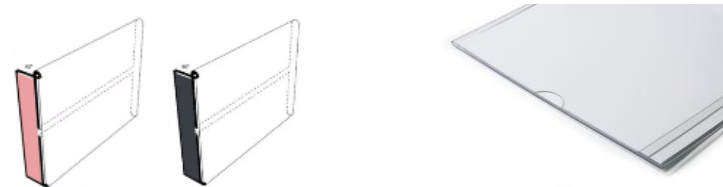

A1

A yellow graphic element consisting of a large arrow pointing to the right, with three smaller arrows stacked on top of it, also pointing right. The arrows have a slight 3D effect with a darker yellow shadow.

Käytäväopaste
149x149mm

Käytäväopaste 149 x 149

185619 itseliimautuva – 187119 magneettinen

- Selkeät ja näkyvät käytäväkyltit kuormalavojen käytävien, hyllyosastojen, varastotilojen, wc-tilojen yms. merkitsemistä varten helpottavat ja selkeyttävät suunnistamista varastossa tai tuotantolaitoksessa.
- Tämä tukeva PET-muovikyltti suojaa sisäkettä pölyltä.
- Sisäkkeen voi tehdä ilmaisesta Duraprint-työkalusta saatavien mallien avulla, ja se on helppo vaihtaa takaosaan leikatun peukalokolon ansiosta.
- Kyltti on suorakulmainen ja se näkyy selvästi molemmilta puolilta.
- **185619** Helppo kiinnittää - ilman työkaluja - pysyvällä liimanauhalla (3 cm leveä), joka voidaan poistaa ilman jäämiä, jos kyltti poistetaan.
- **187119** Taustapuolella olevan 3 cm leveän magneettiliuskan ansiosta kyltti on helppo asentaa ja siirtää metallipinnoille - ilman työkaluja.
- Sopii 149x148,5 mm:n kokoisille etiketeille. Ulkomitat: 154x152x33 (LxKxS)
Pakkaus 10 kylttiä.
- Tarvikkeet: sopivat tulostettavat etiketit, art.nro 485202.
- Malli Duraprintistä <https://duraprint.durable.eu/products?q=485202>