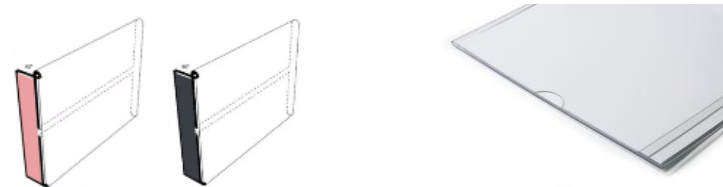

Käytäväopaste A4 vaaka

186019 itseliimautuva – 187519 magneettinen

- Selkeät ja näkyvät käytäväkyltit kuormalavojen käytävien, hyllyosastojen, varastotilojen, wc-tilojen jne. merkitsemistä varten helpottavat ja selkeyttävät suunnistamista varastossa tai tuotantolaitoksessa.
- Tämä tukeva PET-muovikyltti suojaa sisäkettä pölyltä.
- Sisäkkeen voi tehdä ilmaisesta Duraprint-työkalusta saatavien mallien avulla, ja se on helppo vaihtaa takaosaan leikatun peukalokolon ansiosta.
- Kyltti on suorakulmainen ja se näkyy selvästi molemmilta puolilta.
- **186019** Helppo kiinnittää - ilman työkaluja - pysyvällä liimanauhalla (3 cm leveä), joka voidaan poistaa ilman jäämiä, jos kyltti puretaan.
- **187519** Taustapuolella olevan 3 cm leveän magneettiliuskan ansiosta kyltti on helppo asentaa ja siirtää metallipinnoille - ilman työkaluja.
- A4-kokoisille etiketeille (210x297 mm). Ulkomitat: 302x214x33 (LxKxS).
- Lisävarusteet: sopivat tulostettavat etiketit art.nr 485602.
- Aseta malli Duraprinttiin <https://duraprint.durable.eu/products?q=485602>