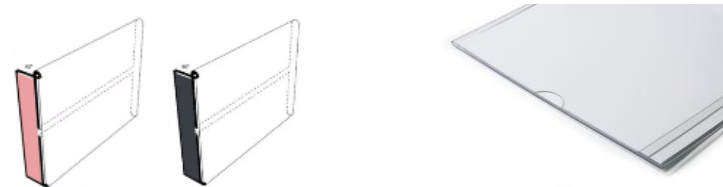

Käytäväopaste A4 pysty

185919 itseliimautuva – 187419 magneettinen

- Selkeät ja näkyvät käytäväkyltit kuormalavojen käytävien, hyllyosastojen, varastotilojen, wc-tilojen jne. merkitsemistä varten helpottavat ja selkeyttävät suunnistamista varastossa tai tuotantolaitoksessa.
- Tämä tukeva PET-muovikyltti suojaa sisäkettä pölyltä.
- Sisäkkeen voi tehdä ilmaisesta Duraprint-työkalusta saatavien mallien avulla, ja se on helppo vaihtaa takaosaan leikatun peukalokolon ansiosta.
- Kyltti on suorakulmainen ja se näkyy selvästi molemmilta puolilta.
- **185919** Helppo kiinnittää - ilman työkaluja - pysyvällä liimanauhalla (3 cm leveä), joka voidaan poistaa ilman jäämiä, jos kyltti puretaan.
- **187419** Taustapuolella olevan 3 cm leveän magneettiliuskan ansiosta kyltti on helppo asentaa ja siirtää metallipinnoille - ilman työkaluja.
- A4-kokoisille etiketeille (210x297 mm). Ulkomitat: 215x301x33 (SxKxS)
- Lisävarusteet: sopivat tulostettavat etiketit: art.nr 485602.
- Aseta malli Duraprinttiin <https://duraprint.durable.eu/products?q=485602>