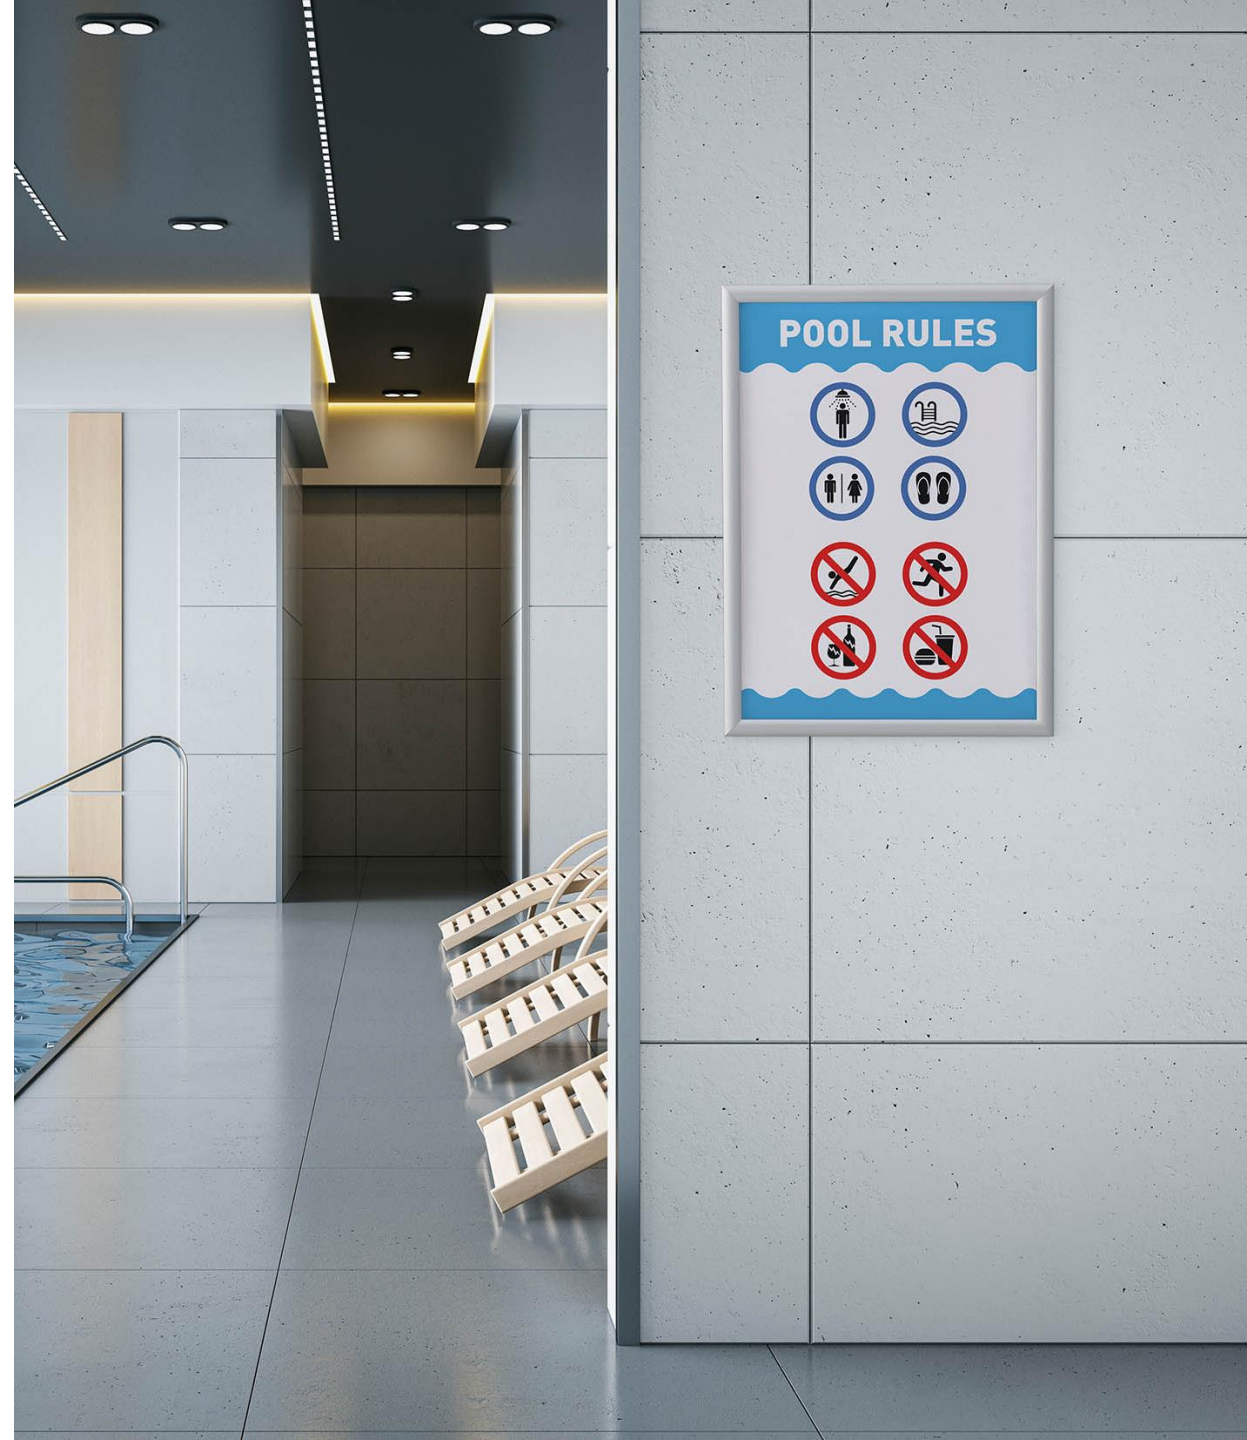

Kestävä viestintäratkaisu kylpylöihin ja uimahalleihin – myös ulos

Spa- ja uimahalliympäristöt vaativat viestintäratkaisuilta erityistä kestävyyttä. Korkea kosteus, lämpö ja vesiroiskeet kuluttavat materiaaleja nopeasti. DURABLE Snapkehys Aluminium OUTDOOR (A4–A1) on suunniteltu juuri tällaisiin vaativiin tiloihin.

Kumitiivisteiden ansiosta IPX4-luokiteltu kehys suojaa roiskevedeltä ja kosteudelta eri suunnista. PET-muovinen etulevy on UV-suojattu, heijastamaton ja kestää -20 °C – +50 °C lämpötilat. Siksi kehys sopii erinomaisesti sekä sisätiloihin – kuten pukuhuoneisiin ja suihkutiloihin – että ulos allasalueille tai spa-terasseille.

Runko on valmistettu 25 mm anodisoidusta alumiinista, joka kestää korroosiota. Taustalevy on polystyreeniä. Kehyksen neljä sivua aukeavat helposti, ja sisällön vaihtaminen sujuu nopeasti ilman työkaluja – tärkeä ominaisuus tiloissa, joissa tiedot elävät.

Kiinnitys onnistuu sekä pysty- että vaakasuoraan piiloruuvien tai tarrakiinnityksen avulla. Kehyksessä on myös 40 % kierrätysmateriaalia – vastuullinen valinta ammattilaiselle.

Tee viestinnästäsi selkeää, kestävä ja näyttävää – sisällä ja ulkona.