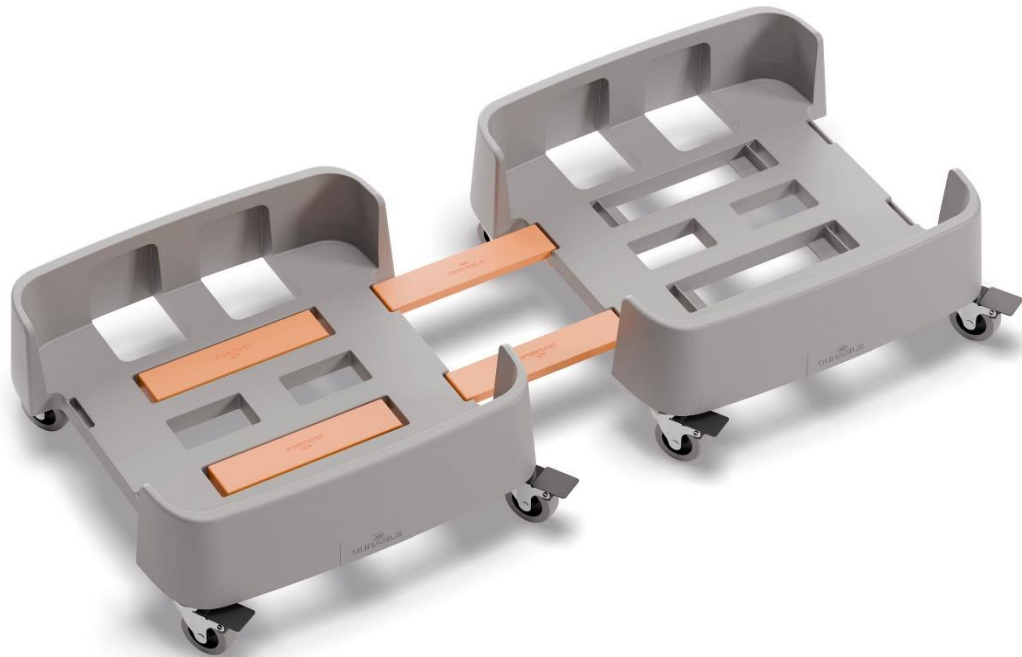

Vaunu DURABIN® 90 litran rPP

DURABLE