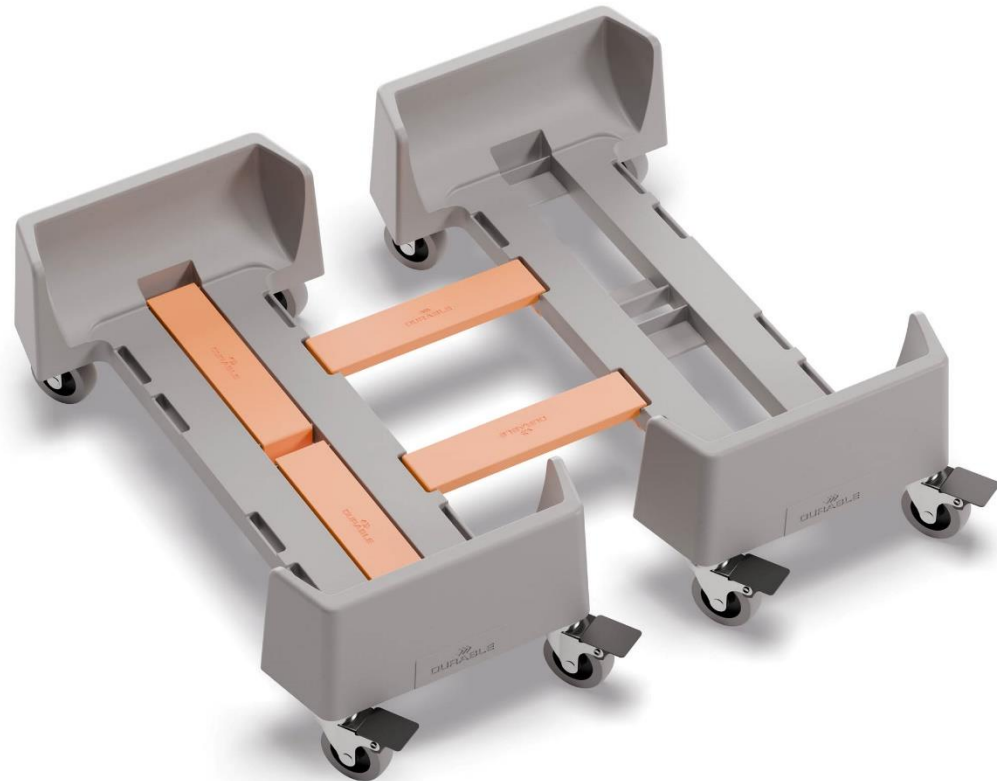

Vaunu DURABIN® 60 litran rPP

DURABLE