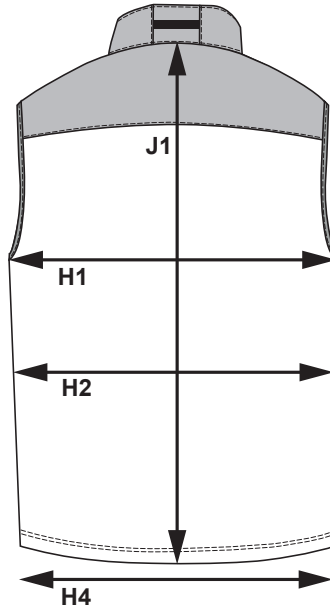

## HIGHLAND FLEECE VEST *Unisex*

Base size: M / Measurement (in cm)

Diagram	XS	S	<b>M</b>	L	XL	XXL	3XL	4XL
CHEST WIDTH at armhole	48,5	51,5	<b>54,5</b>	57,5	60,5	63,5	66,5	69,5
WAIST	45,5	48,5	<b>51,5</b>	54,5	57,5	60,5	63,5	66,5
BOTTOM WIDTH	47	50	<b>53</b>	56	59	62	65	68
FULL LENGTH at centre back	64	66	<b>68</b>	70	72	74	76	76

## SIZE GUIDE

### WOMEN

CM

	EN / UK / US <b>XS / 8 / 4</b>	EN / UK / US <b>S / 10 / 6</b>	EN / UK / US <b>M / 12 / 8</b>	EN / UK / US <b>L / 14 / 10</b>	EN / UK / US <b>XL / 16 / 12</b>	EN / UK / US <b>2XL / 18 / 14</b>	EN / UK / US <b>3XL / 20 / 16</b>
CHEST	75-80	81-86	87-92	93-98	99-104	105-111	112-118
WAIST	59-64	65-70	71-76	77-82	83-88	89-95	96-103
HIP	83-88	89-94	96-101	102-107	108-113	114-120	121-127

## HOW TO MEASURE